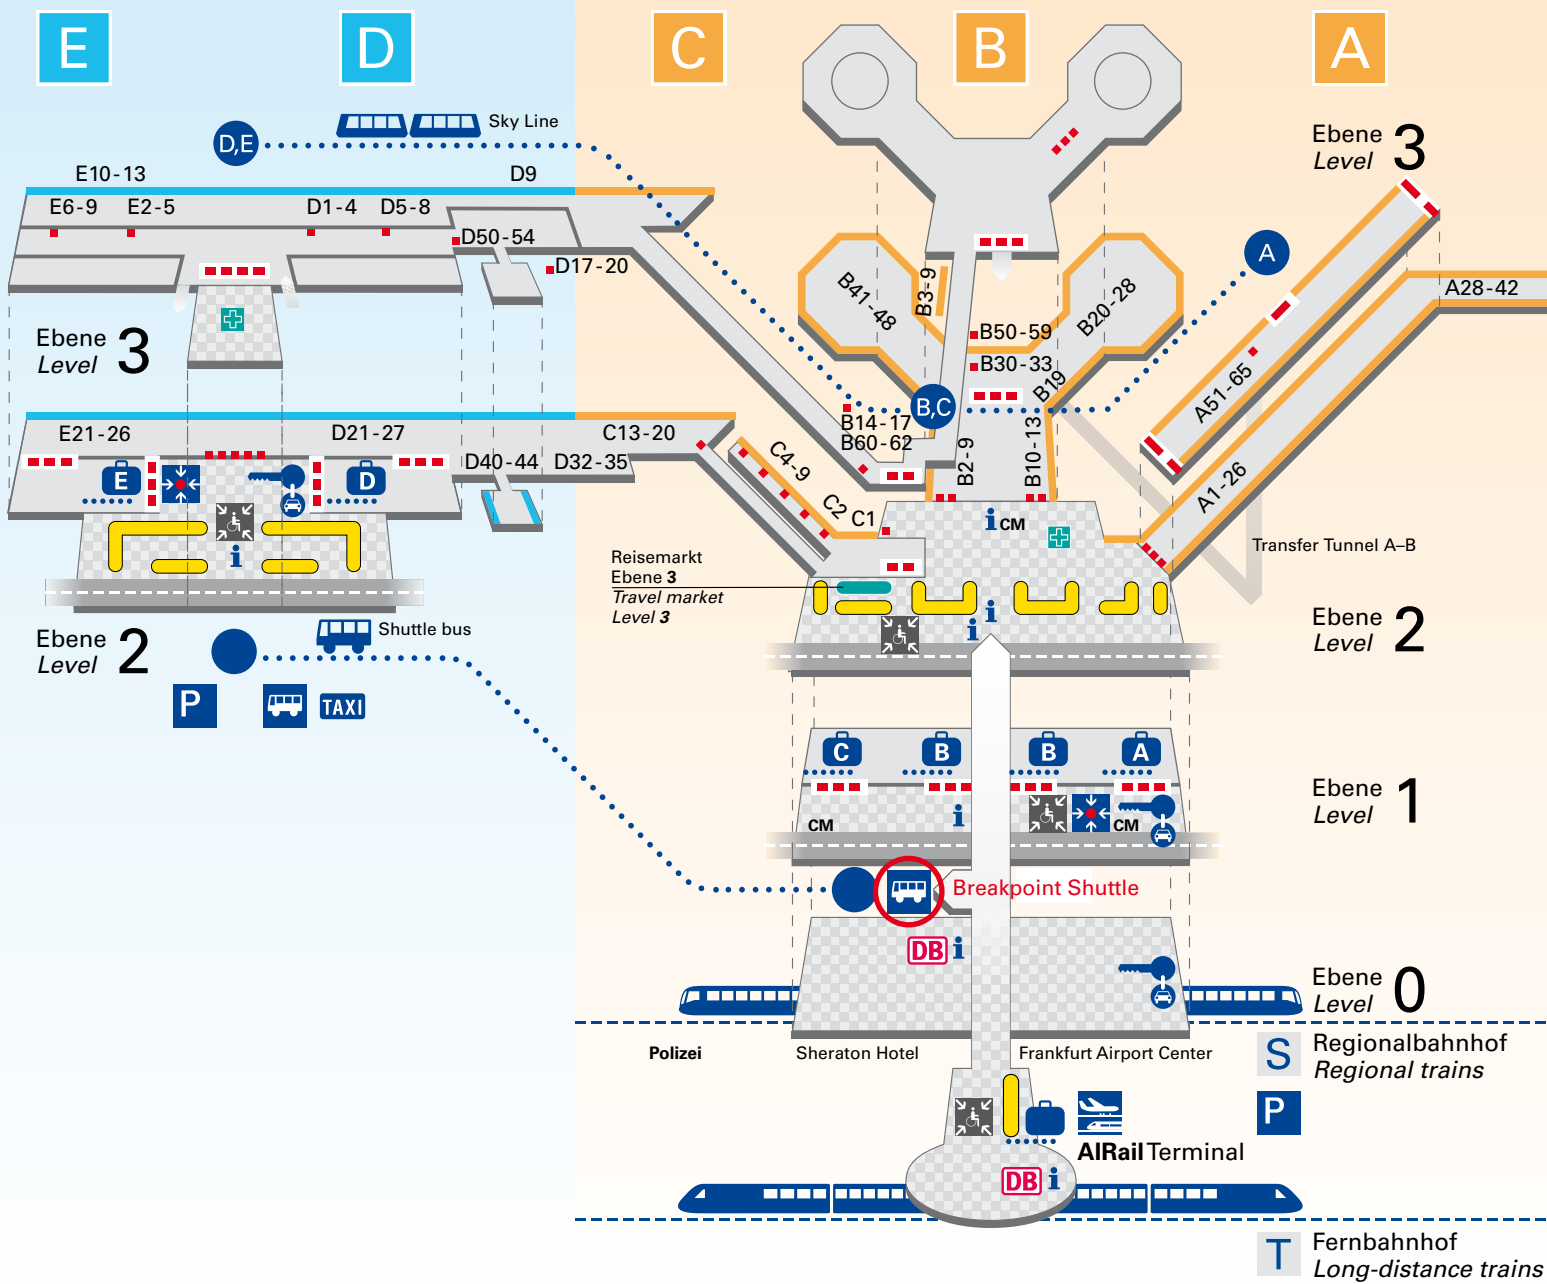

Terminal 2

Terminal 1

© Fraport AG Frankfurt Airport Services Worldwide 12|09

- | | | | | | |
|--|--|--|---------------------------------------|--|---|
| | Öffentlicher Bereich
<i>Public area</i> | | Information | | Apotheke
<i>Pharmacy</i> |
| | Kontrollierter Fluggastbereich
<i>Restricted area</i> | | Gepäckausgabe
<i>Baggage claim</i> | | DB-Information
<i>German Railway Information</i> |
| | Grenzkontrollen
<i>Border controls</i> | | Treffpunkt
<i>Meeting point</i> | | Rufsäule für Betreuung
<i>Help points</i> |
| | Sicherheitskontrolle
<i>Security control</i> | | Pendelverkehr
<i>Shuttle</i> | | CM Company Meeting |
| | Gates A, B, C | | Zugverkehr
<i>Railway</i> | | |
| | Gates D, E | | Parken
<i>Parking</i> | | |
| | Check-in | | Busbahnhof
<i>Bus terminal</i> | | |
| | | | Taxi | | |
| | | | Mietwagen
<i>Car rental</i> | | |